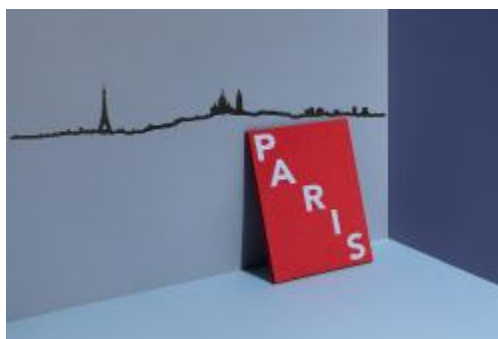

THE LINE PARIS

Marque :THE LINE

Référence :TL3PAR

Prix :29.00 €

THE LINE PARIS

La ligne de Paris mesure 50cm de long et est découpée dans une tôle d'acier massif de 1,5mm d'épaisseur puis traitée pour une finition noire.

Depuis un point haut du 18ème arrondissement de la ville, on peut y voir de gauche à droite la tour Eiffel, la butte Montmartre avec le Sacré-Coeur et les tours de la Défense.

Le tout est fourni avec 3 clous !

[Lien vers la fiche du produit](#)